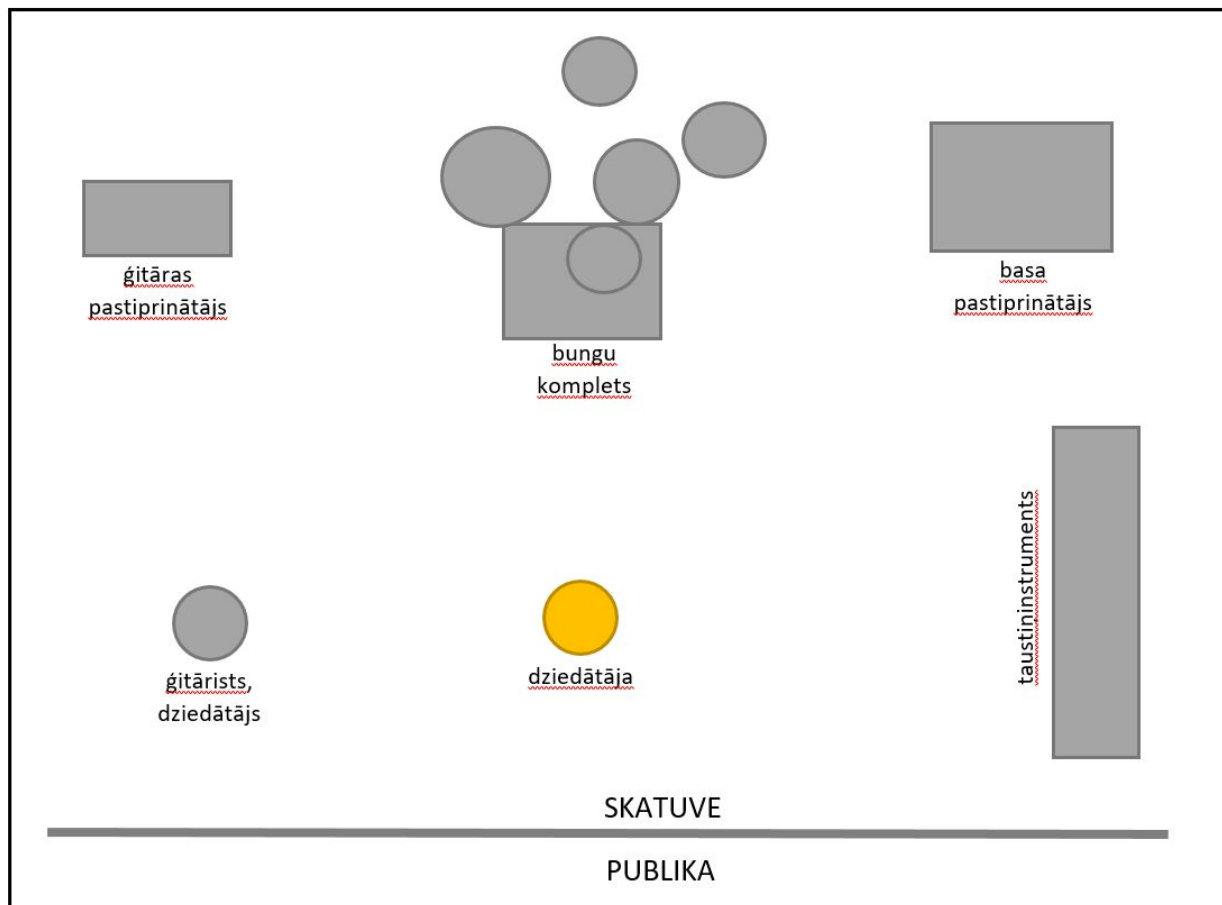

CRAZY DAISI

SASTĀVS

- ★ **Kristīne Ivane** - balss
- ★ **Gatis Ivans** - ģitāra, balss
- ★ **Haralds Stenclavs** - taustiņinstrumenti, balss
- ★ **Kaspars Lastovskis** - bass
- ★ **Mikus Rullis** - bungu komplekts

IZKĀRTOJUMS UZ SKATUVES

TEHNISKĀS VAJADZĪBAS

- ★ **Bungu komplekts:** vismaz Yamaha Stage Custom vai līdzvērtīgas, paklājs, solo bungas statīvs, Hi-Hat statīvs, vismaz 2 šķīvju statīvi, 2 tomi, bundzinieka krēsls.
- ★ **Basa** pastiprinātājs: vismaz 80W, Ampeg BA sērija vai līdzvērtīgs, 2x Schuko 230 VAC ligzdas; basa ģitāras statīvs.
- ★ **Ģitāras** pastiprinātājs: Fender '65 DELUXE REVERB vai Hot Rod DeVille/Deluxe vai līdzvērtīgs, 1x Schuko 230 VAC ligzda; elektriskās ģitāras statīvs.
- ★ **Dziedātājam** (ģitāristam) *boom* mikroфона statīvs, (savs mikroфons Blue Encore 200 (+48 VDC *Phantom power*)), XLR kabelis, 1x Schuko 230 VAC ligzda.
- ★ **Dziedātājam** *boom* mikroфона statīvs, (savs mikroфons Blue Encore 200), XLR kabelis, 2x Schuko 230 VAC ligzda, obligāti 1 AUX līnija ausu monitora sistēmai (ausu monitora sistēma sava LD Systems HPA 1).
- ★ **Taustiņinstrumenti:** krēsls vai līdzīga lieluma transporta kaste sēdēšanai, dubult "X" statīvs, 2 DI box, vokālais mikroфons *boom* statīvā, 3x Schuko 230 VAC.
- ★ Skaņu pastiprinošās aparatūras jauda, bungu komplekta, instrumentu pastiprinātāju apskaņošana, skatuves kontroles, to skaits - piemēroti apskaņojamajai telpai, platībai, tās īpatnībām.

PĀRĒJĀS VAJADZĪBAS

- ★ Tieša piekļuve pasākuma vietai 3 vieglajām automašīnām.
- ★ No publikas norobežota telpa, kurā var pārgērbties, uzturēties ansambļa dalībnieki.
- ★ Telpā nodrošināt spoguļi un negāzētu dzeramo ūdeni. Būsim priecīgi par uzkodām un kafiju.